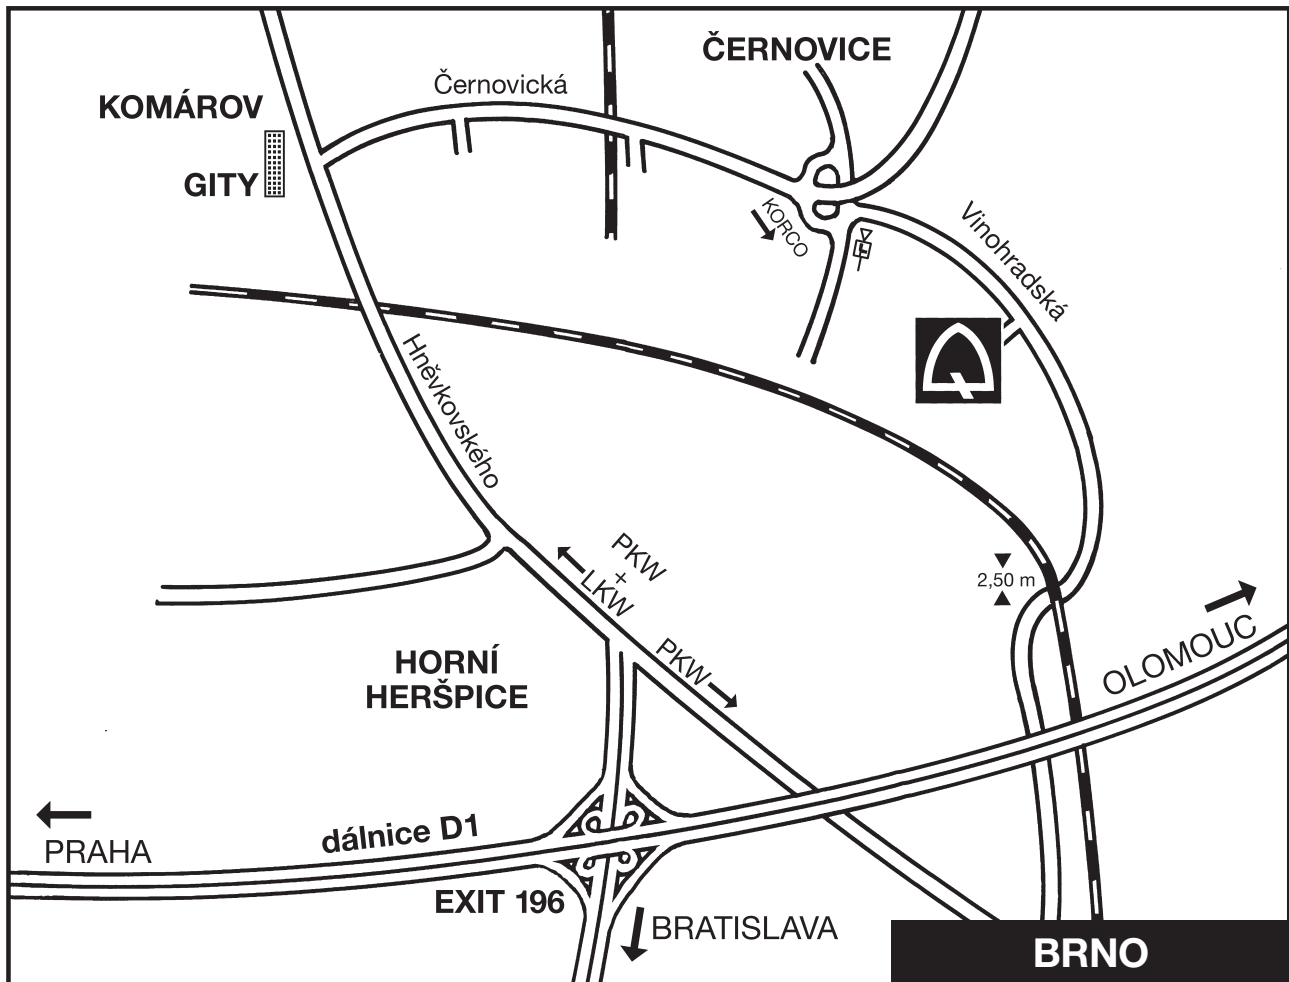

So finden Sie uns gut!

Aus Richtung Prag kommend Autobahn D 1:

- nehmen Sie die Autobahnausfahrt EXIT 196 BRNO-JIH, Richtung Zentrum, unter der Autobahn D 1 durchfahren, auf der Ampelkreuzung geradeaus fahren (Hněvkovského Str.)
 - auf der dritten Ampelkreuzung rechts abbiegen (Černovická Str.)
 - auf der dritten großen Kreuzung rechts abbiegen (ist schon mit quick-mix Wegweiser ausgeschildert)
 - auf der nächsten Kreuzung links abbiegen (ist schon mit quick-mix Wegweiser ausgeschildert)
 - auf der nächsten Kreuzung rechts abbiegen (ist schon mit quick-mix Wegweiser ausgeschildert)
- nach ca. 500 m kommt auf der rechten Seite Einfahrt auf das Gelände (ist mit quick-mix Hinweistafel und Wegweiser ausgeschildert)