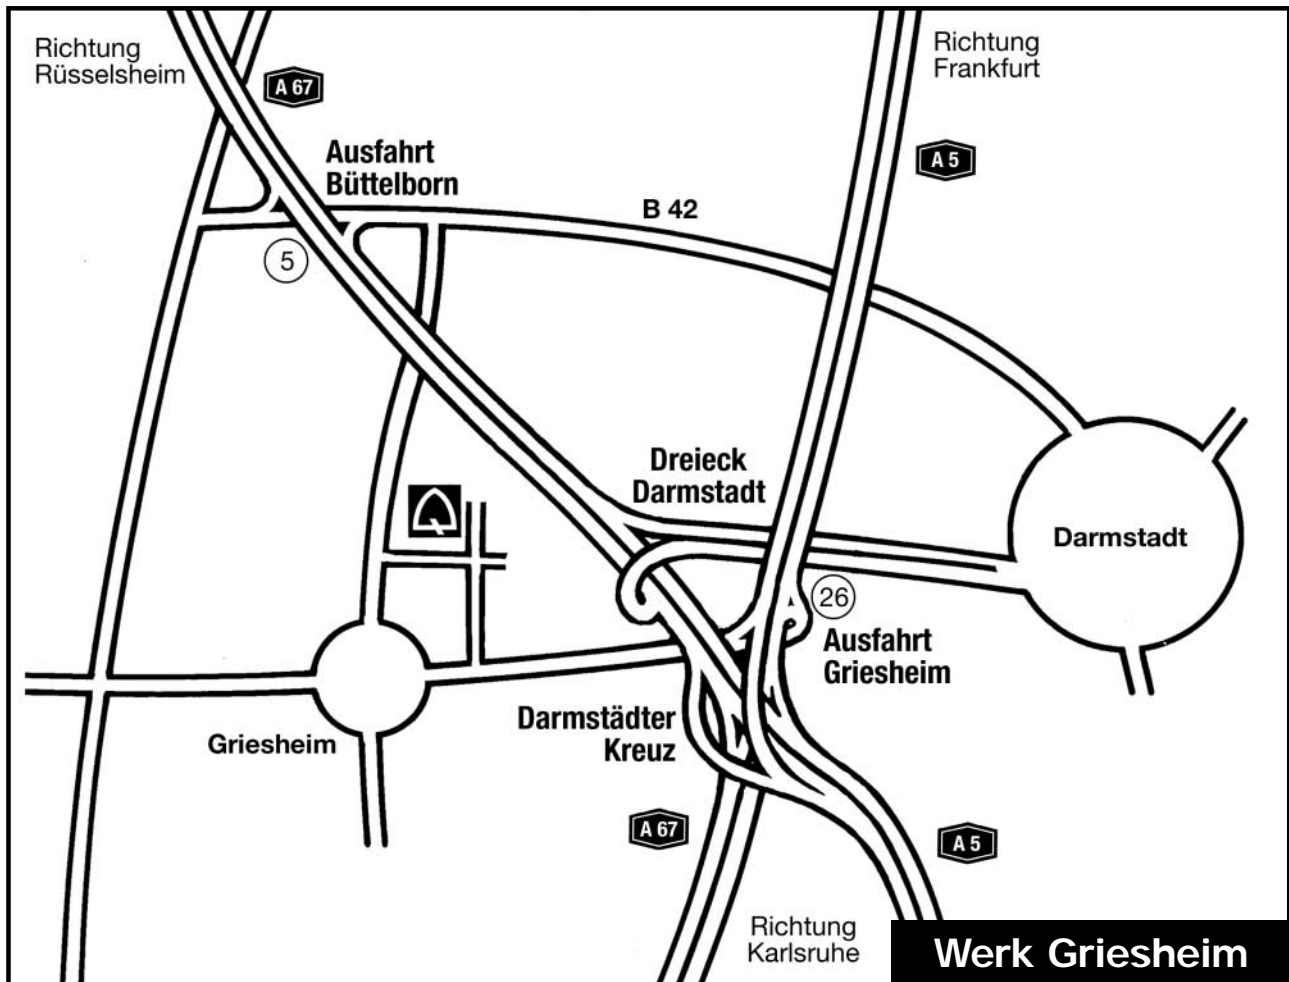

So finden Sie uns gut!

Wegbeschreibung:

A 5 aus Richtung Frankfurt oder Basel kommend

- Ausfahrt Griesheim (Nr. 26) bis Griesheim
- erste große Kreuzung rechts (Richtung Industriegebiet Leuschnerpark)
- 2 km durch den Wald, am Kreisverkehr geradeaus
- quick-mix am Ende des Industriegebietes auf der linken Seite

A 67 aus Richtung Rüsselsheim kommend

- Ausfahrt Büttelborn (Nr. 5) Richtung Darmstadt
- an der Tankstelle „Shellhof“ rechts ab Richtung Griesheim/ Büttelborn (Autobahnbrücke)
- nach ca. 7 km an der ersten großen Ampel links ab
- direkt auf quick-mix zu