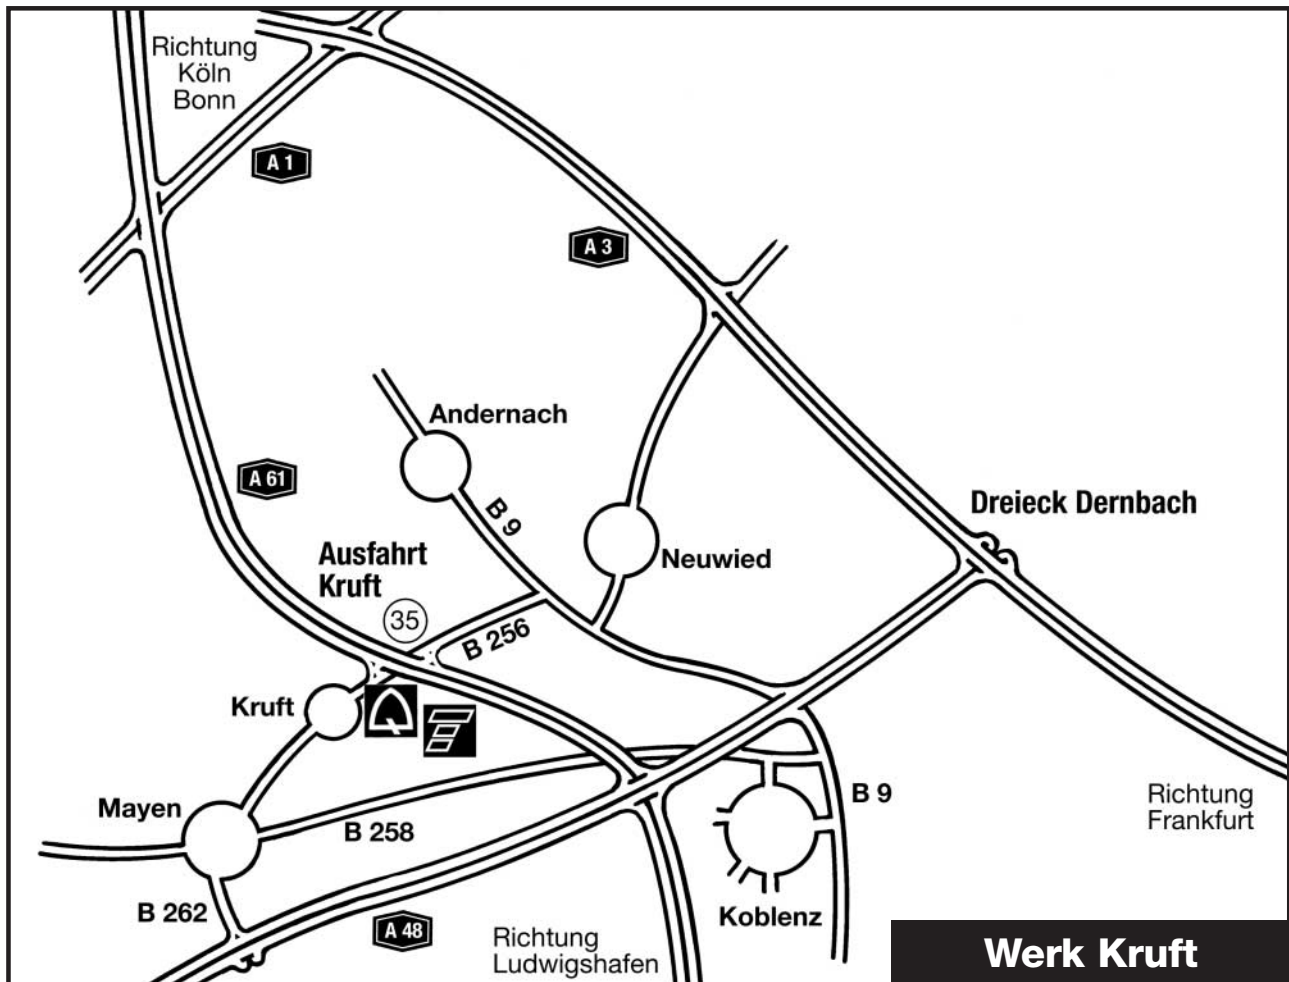

### Wegbeschreibung:

- A 61 Ausfahrt Kruft (Nr. 35)
- das Werksgelände befindet sich an der B 256 unmittelbar an der BAB-Ausfahrt

tubag Trass Vertrieb  
 GmbH & Co. KG  
 Bundesstraße 256  
 56642 Kruft  
 Tel. 02652/81 - 350  
 Fax 02652/81 - 333  
 E-Mail: [info@tubag.de](mailto:info@tubag.de)  
<http://www.tubag.de>